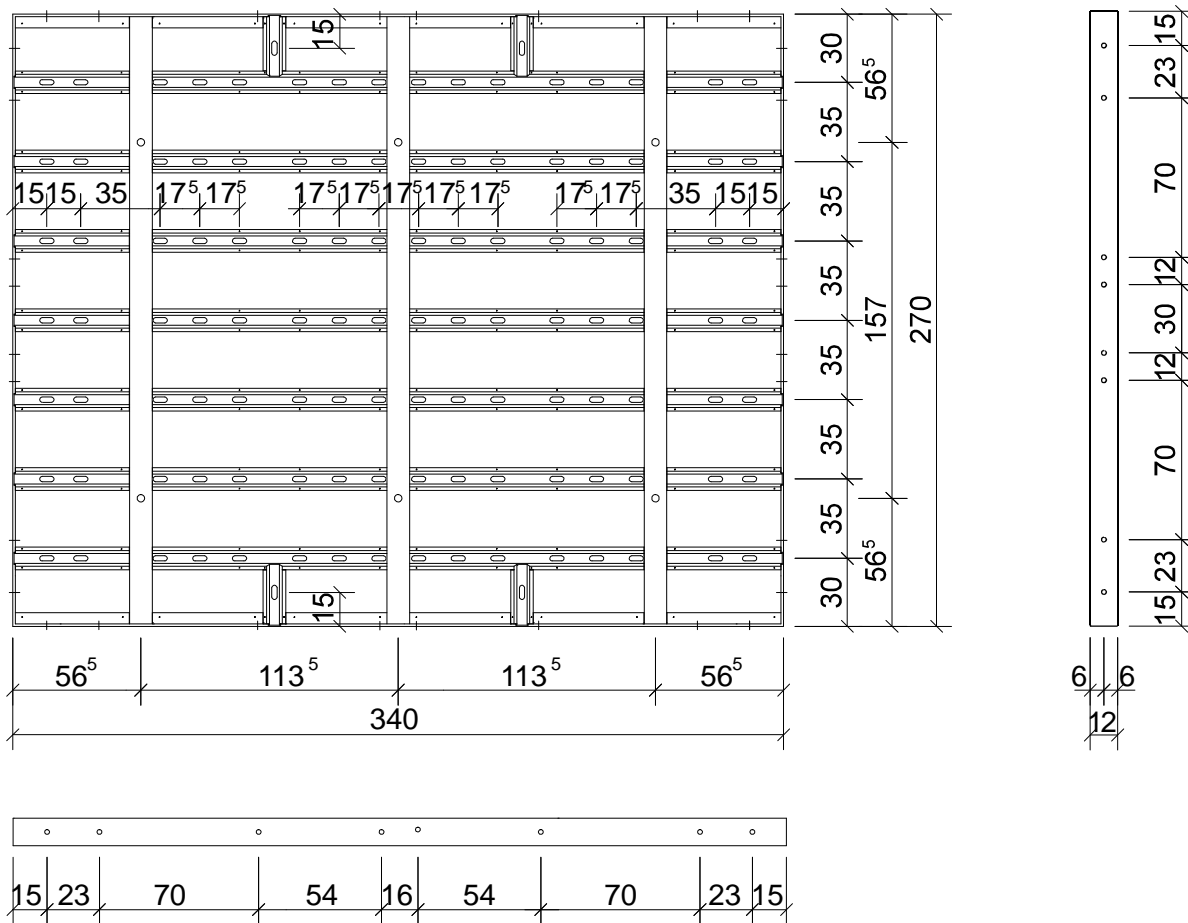

## Grootvlakelement 340 x 270cm

Art. Nr.	Artikelomschrijving	Gewicht
176.001.3400	Grootvlakelement 340 x 270 cm	460,00 kg